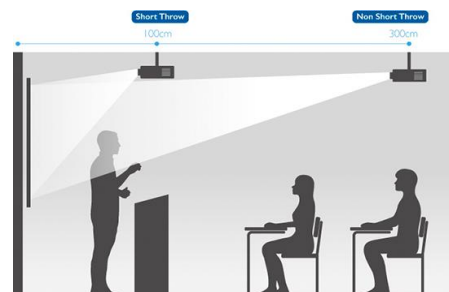

Vidéoprojecteur Education

CRESTRON AMX RLink

Dimensions en mm

Plus d'information sur : <http://business-display.benq.com/fr>

MW826ST

Résolution WXGA

Luminosité 3400 ANSI Lumens

Focale Courte : 0.5

Option Interactive + option tactile

Durée de vie de la lampe 15000h en mode Smart Eco