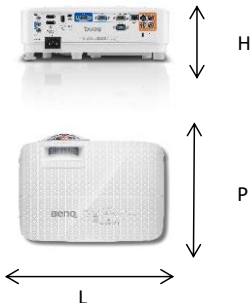

# Vidéoprojecteur Education

CRESTRON AMX RLink

Kit optionnel interactif

Dimensions en mm

Plus d'information sur : <http://business-display.benq.com/fr>

### Affichage

Système de projection	DLP
Résolution native	WXGA, 1280x800(450 type)
Luminosité	3400 ANSI lumens
Contraste	20000:1
Couleurs affichables	1.07 milliards de couleurs
Ajustement couleur du mur	Oui
Brilliant color	Oui
Optique	F/#=2.6 ; F=6.9 mm
Affichage	Format natif 16:10 (5 formats disponibles)
Focale	0.4987"±3% @ 0.915m
Taille d'image	70" - 120"
zoom	fixe
zoom Numérique	Oui (zX)
Correction de trapèze	1D, Vertical ± 30 degrés
Correction de trapèze auto	-
Lens Shift	-
Offset de projection	-
Résolutions supportées	jusqu'à WUXGA (1920 x 1200)
Compatibilité Standards vidéo	480i, 480p, 576i, 567p, 720p, 1080i, 1080p
Certification ISFccc	0
Fréquence Horizontale	15K~102KHz
Balayage vertical	23~120Hz
Compensation de mouvement	-
Brilliant Color	Oui
Type de roue chromatique	12CW (6-Seg. RGBYCW)
Vitesse roue chromatique	2X
Emulateur 3D	0%
3D ready(DLP link, PC+Video)	Oui
3D (HDMI1.4a 3D Mandatory Formats)	Oui
nVidia 3DTV play	Oui
Filtre en peigne numérique 3D	Oui
Optimisation couleur 3D	Oui
Incrustation 2ème image	-
Juxtaposition 2ème image	-
Sous-titres	Oui
Compensation de mouvement	-